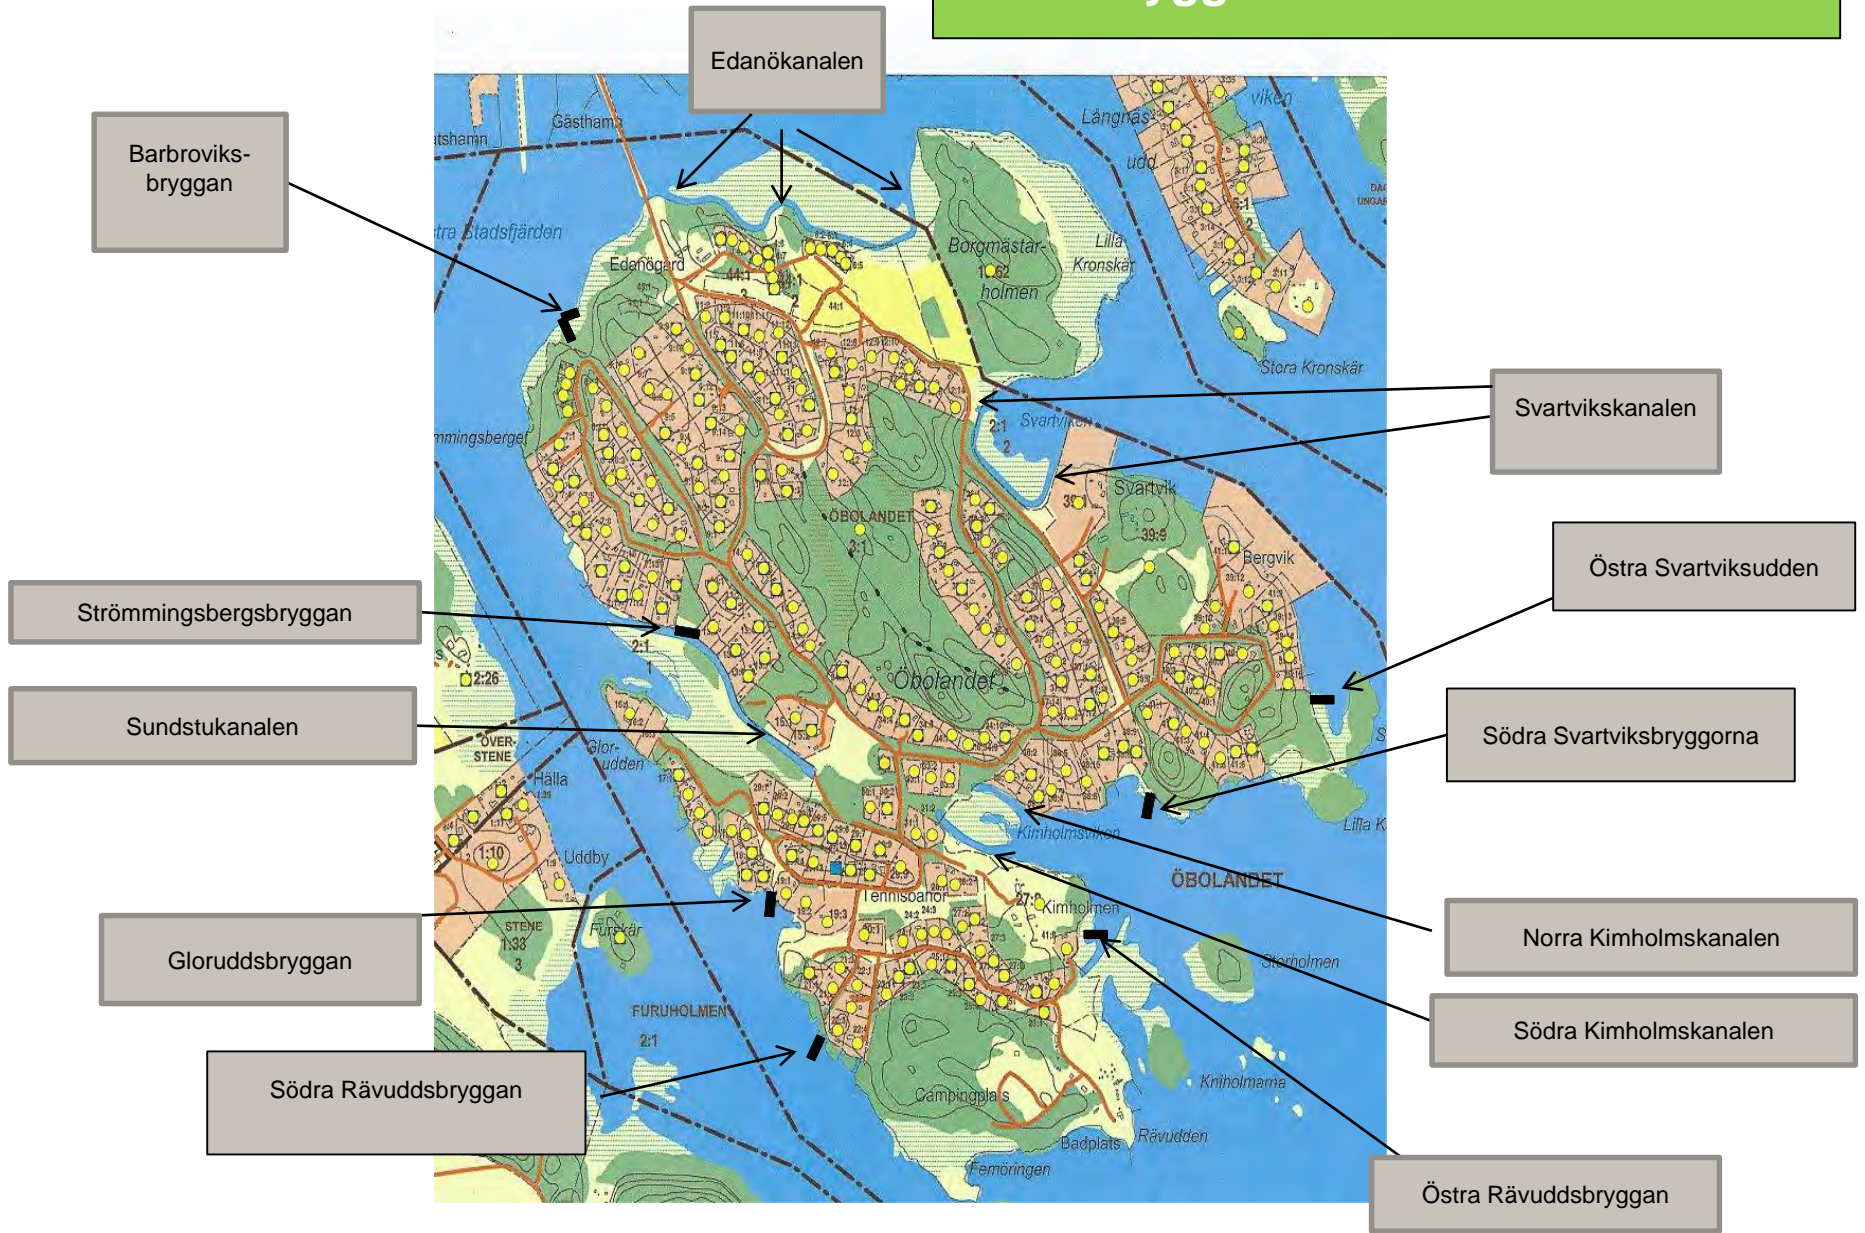

# Bryggområden Ga3 2017

Edanökanalen

Barbroviks-bryggan

Strömmingsbergsbryggan

Sundstukanalen

Gloruddsbryggan

Södra Rävuddsbryggan

Svartvikskanalen

Östra Svartviksudden

Södra Svartviksbryggorna

Norra Kimholmskanalen

Södra Kimholmskanalen

Östra Rävuddsbryggan